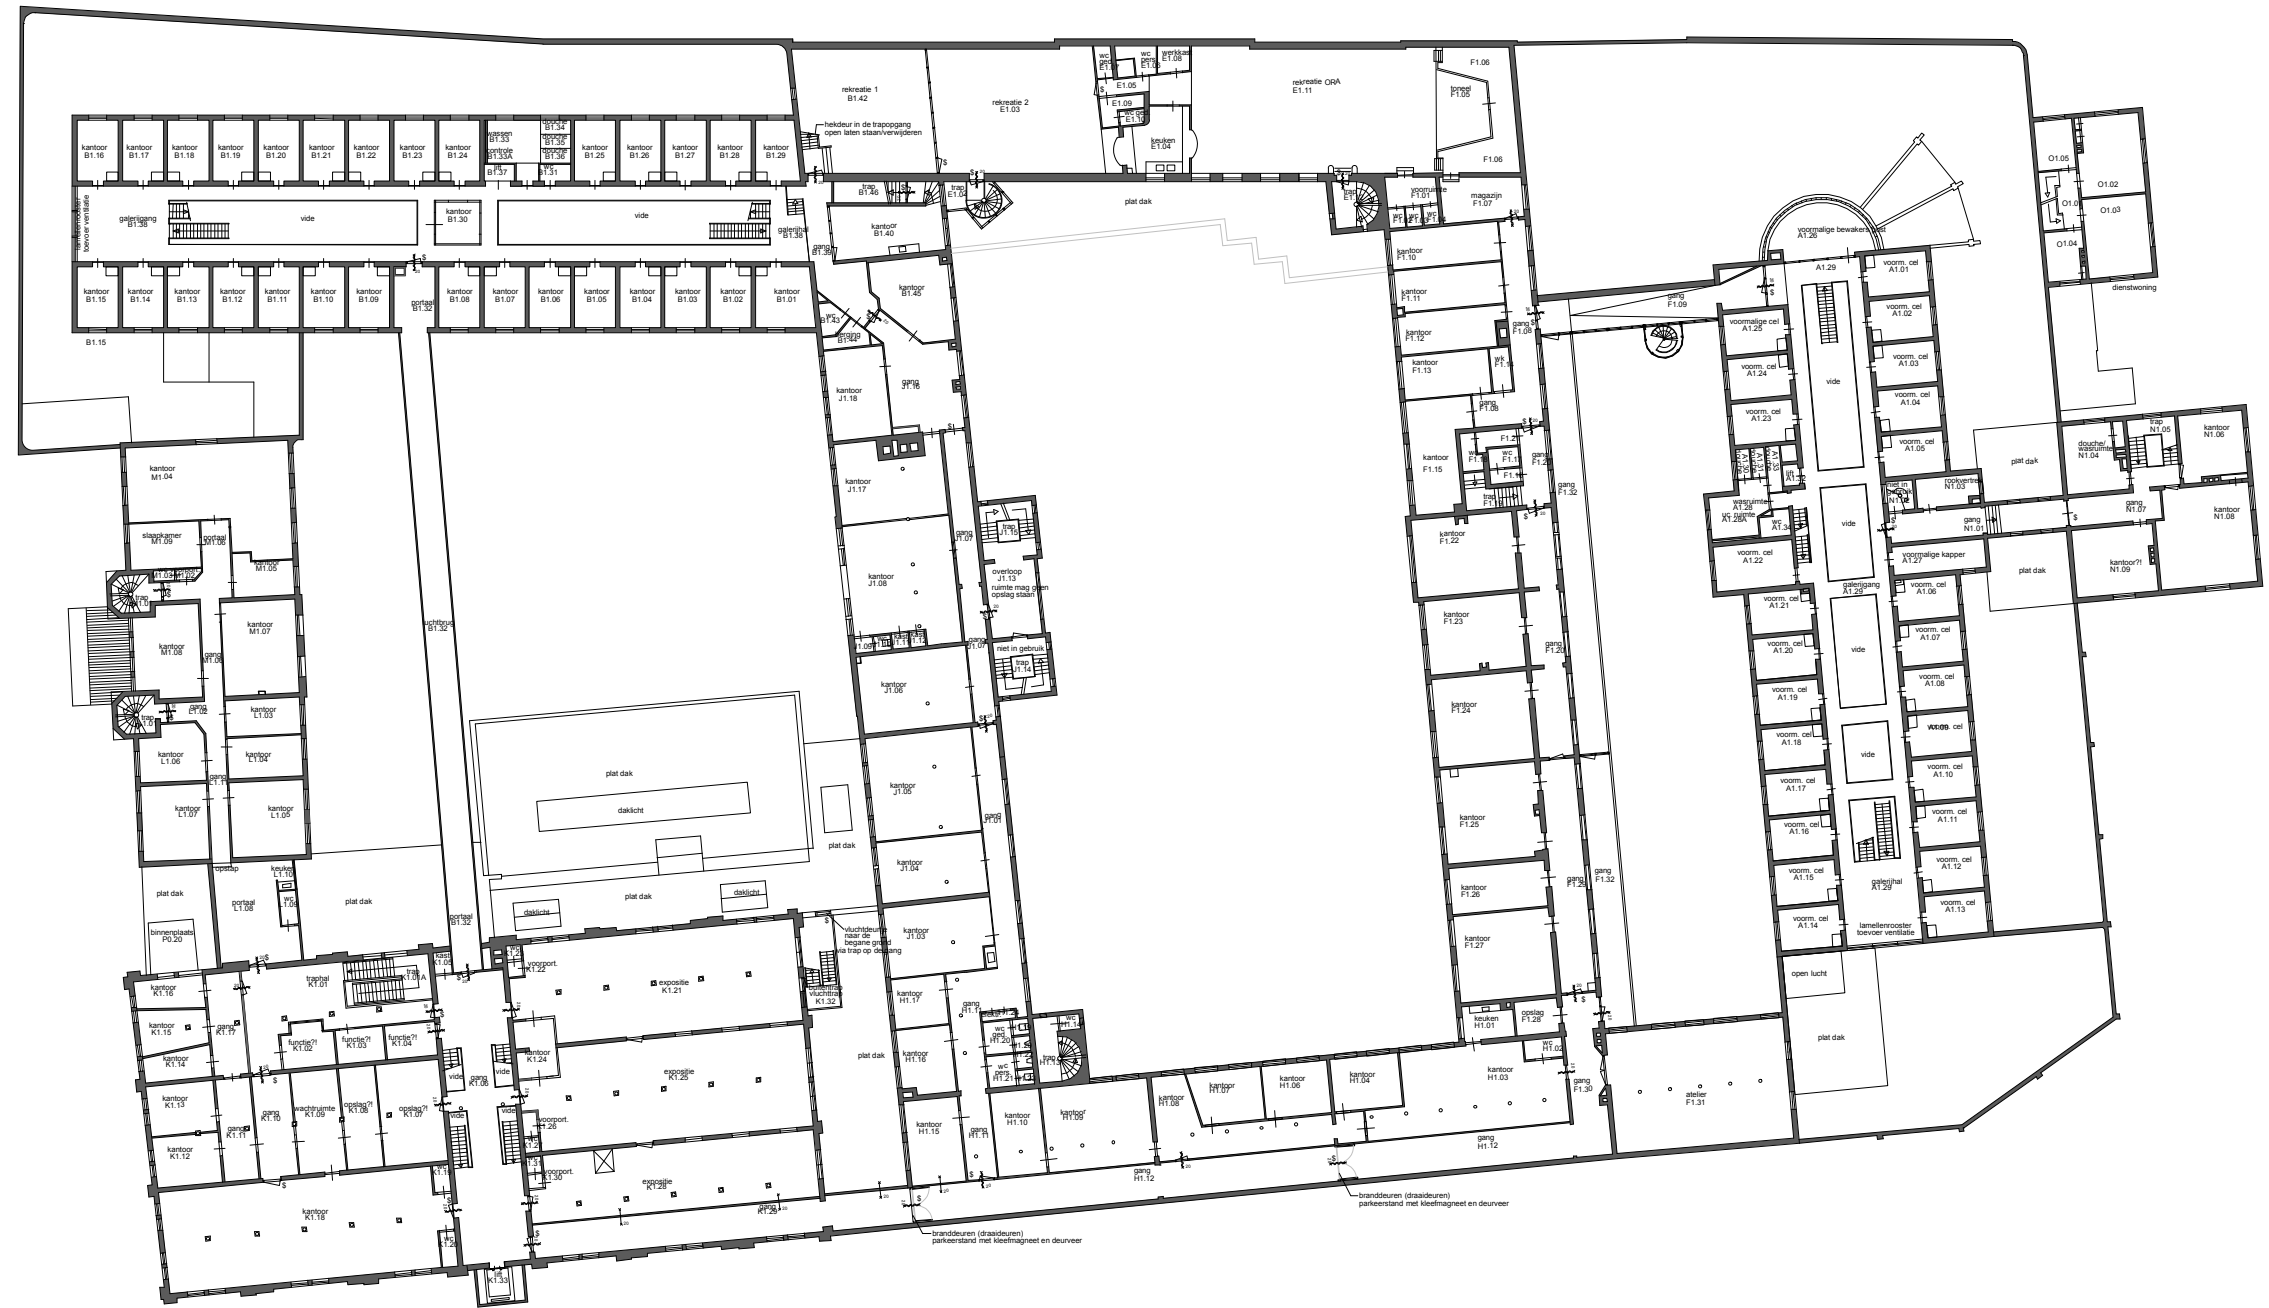

werk **Blokhuispoort Leeuwarden**
 opdrachtgever **BOEI**
 werknummer **1132**

getekend **09.01.2015**
 laatst gewijzigd -
 schaal **1:500**

bladnr.
S00

onderwerp
**Vo - plattegrond
 bestand**

werk **Blokhuispoort Leeuwarden**
 opdrachtgever **BOEI**
 werknummer **1132**

getekend **09.01.2015**
 laatst gewijzigd
 schaal **1:500**

bladnr.
S00

onderwerp
**V1 - plattegrond
 bestand**